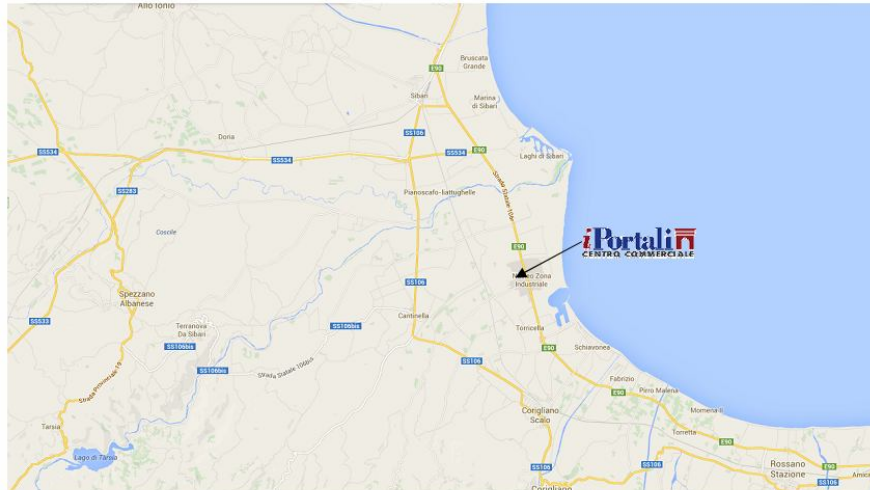

Dove siamo

Centro Commerciale I Portali

Ss 106 Zona Industriale -contrada Salice -87064 Corigliano Calabro - www.centroiportali.it

DA REGGIO CALABRIA - COSENZA - RENDE

Imbocca autostrada A3 direzione Salerno e prendi l'uscita Tarsia verso Tarsia. Prendi SS 106 bis in direzione di SS106 a Cantinella. Mantieni la destra per continuare su SS106bise percorri circa 6 km per arrivare al Centro.

DA CROTONE

Imbocca la SS 106 e percorri circa 100 km in direzione Taranto fino al Centro Commerciale.

DA TREBISACCE -VILLAPIANA

Prendi SS106 in direzione Reggio Calabria e percorri circa 25 km per arrivare ai Portali.
Per informazioni e comunicazioni: