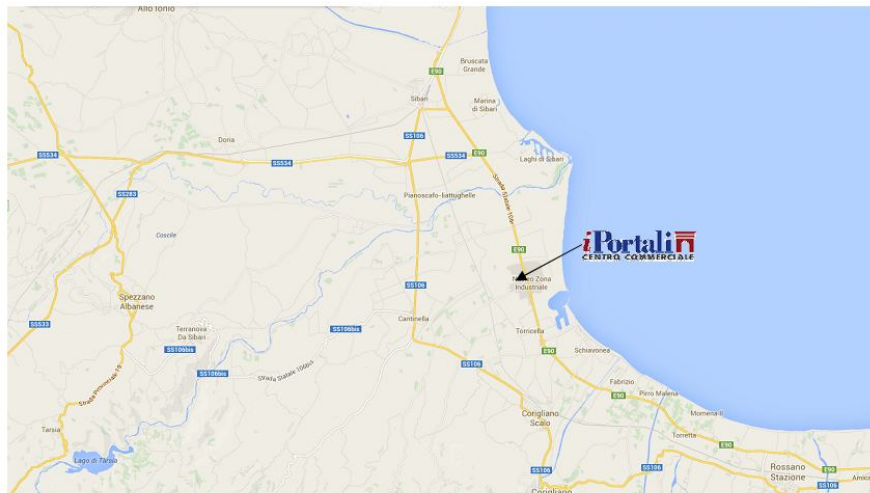

Sito web: www.centroiportali.it

Facebook: @centroiportali

DA REGGIO CALABRIA - COSENZA - RENDE

Imbocca autostrada A3 direzione Salerno e prendi l'uscita Tarsia verso Tarsia. Prendi SS 106 bis in direzione di SS106 a Cantinella. Mantieni la destra per continuare su SS106bise percorri circa 6 km per arrivare al Centro.

DA CROTONE

Imbocca la SS 106 e percorri circa 100 km in direzione Taranto fino al Centro Commerciale.

DA TREBISACCE -VILLAPIANA

Prendi SS106in direzione Reggio Calabria e percorri circa 25 km per arrivare ai Portali. Per informazioni e comunicazioni: